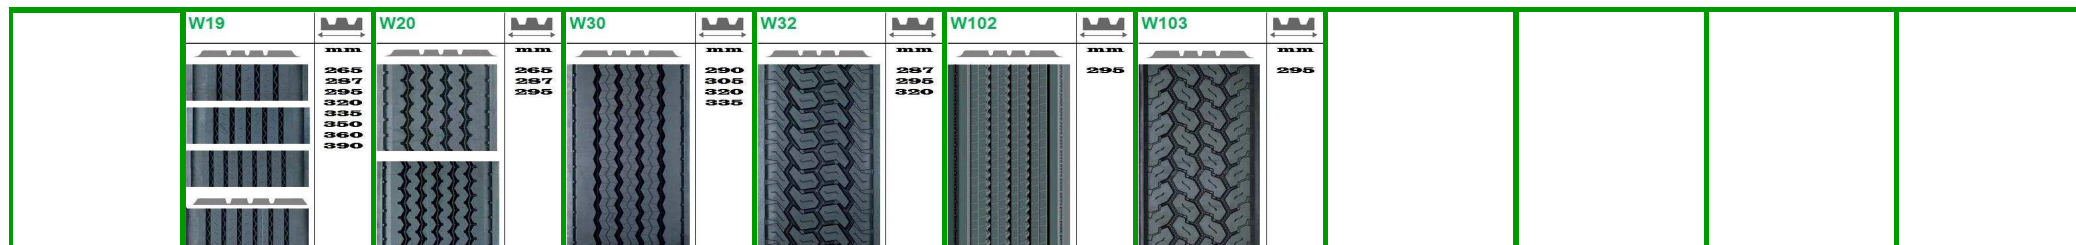

CENÍK PROTEKTOROVÁNÍ

Návěsy a přívěsy

Rozměr	W19	W20	W30	W32	W102	W103				
385/55 R 19,5	6 880,00 Kč	6 240,00 Kč								
425/55 R 19,5	7 700,00 Kč									
435/50 R 19,5	7 550,00 Kč									
445/45 R 19,5	8 040,00 Kč									
365/80 R 20		5 800,00 Kč								
16,5 R 22,5	8 180,00 Kč		8 020,00 Kč	7 390,00 Kč						
18 R 22,5	8 410,00 Kč		8 540,00 Kč							
385/55 R 22,5	7 010,00 Kč	6 340,00 Kč	6 910,00 Kč	7 210,00 Kč						
385/65 R 22,5	7 010,00 Kč	6 460,00 Kč	6 810,00 Kč	6 620,00 Kč	6 850,00 Kč	7 170,00 Kč				
425/65 R 22,5	8 180,00 Kč		8 020,00 Kč	7 390,00 Kč						
445/65 R 22,5	8 410,00 Kč		8 540,00 Kč							